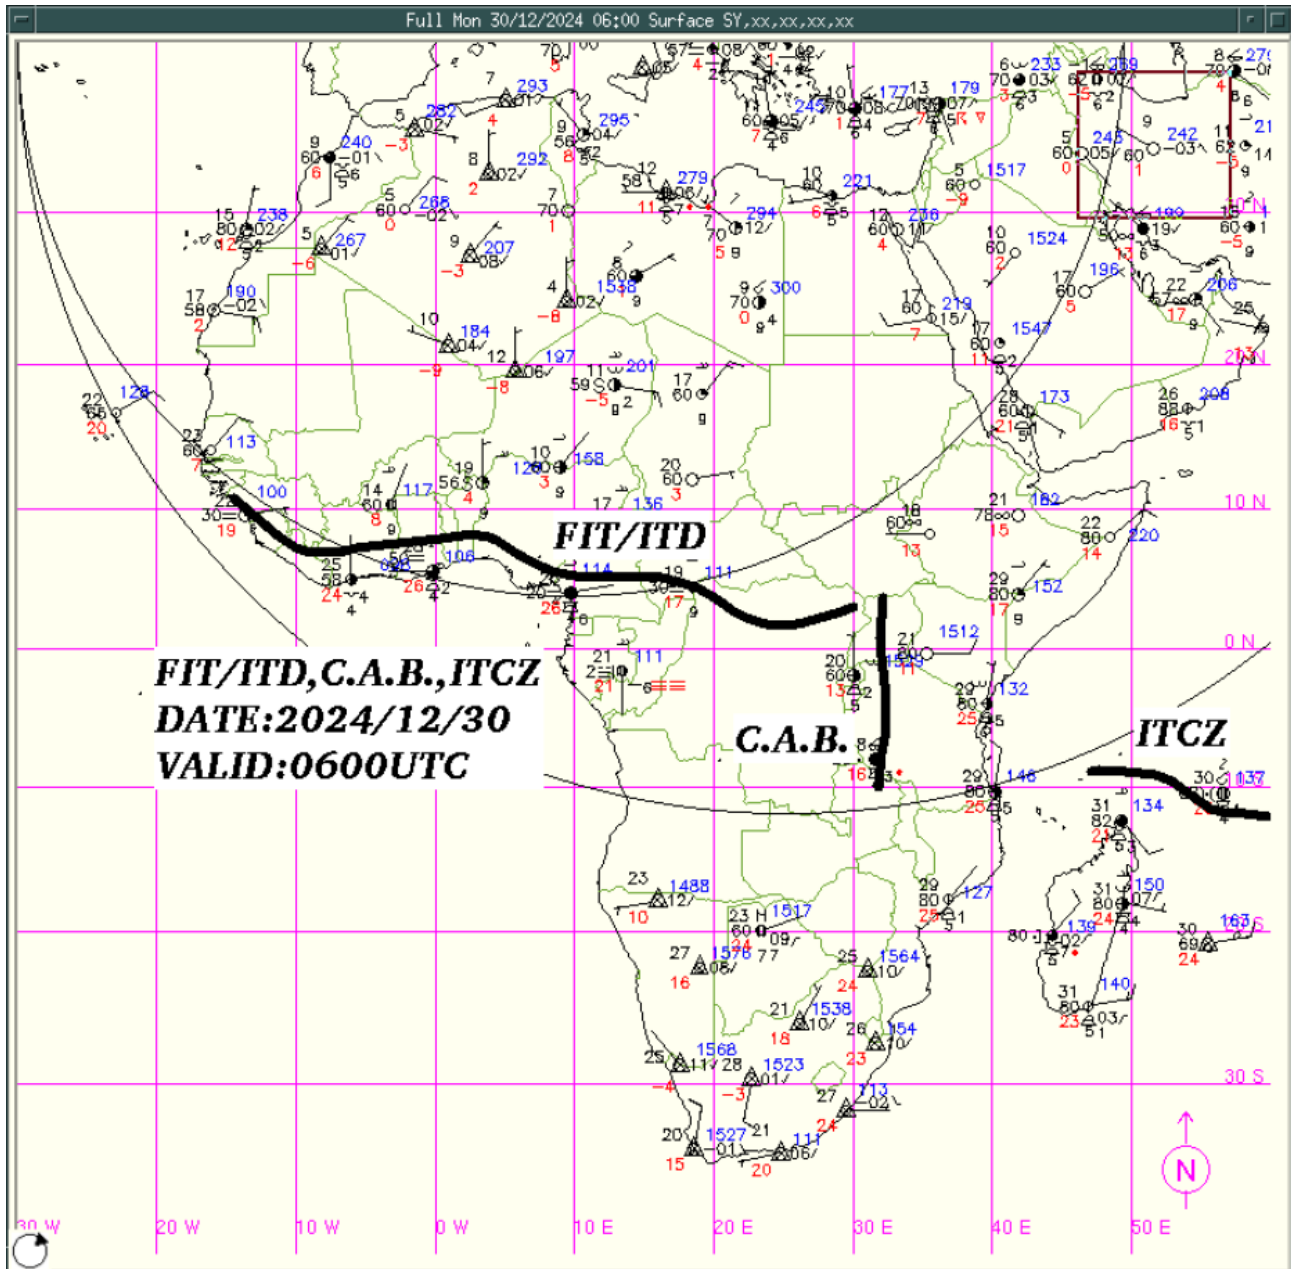

MEAN POSITION OF THE ITD ON MONDAY, DECEMBER 30th 2024 AT 0600 UTC

Tabulated positions of the ITD: 30th DEC. 2024.

Date	15W	10W	5W	0	5E	10E	15E	20E	25E	30E
30/12/2024	10°45'N	07°06'N	07°12'N	07°46'N	07°19'N	05°12'N	04°58'N	03°24'N	01°37'N	02°58'N